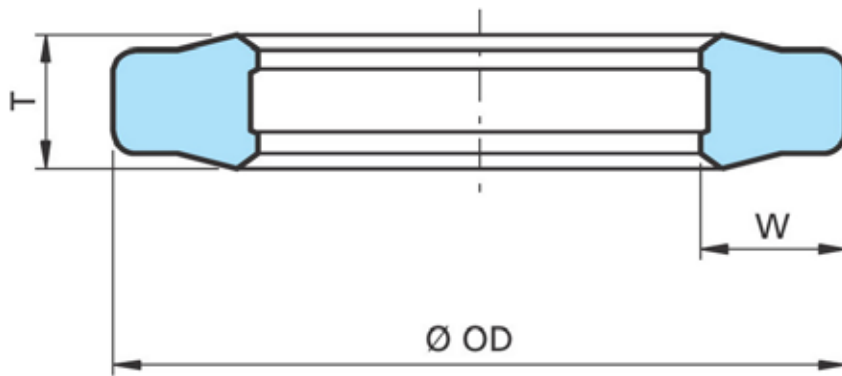

## TRELLEBORG

Type DRV3 | DRV303980-Z22

### Installation Dimensions

Nominal flange size	1"
OD	39.8 mm
W	3.8 mm
T	3.4 mm

### Seal Capabilities

Min. Temperature	-30.0 °C
Max. Temperature	80.0 °C
Static Pressure max.	42.0 MPa